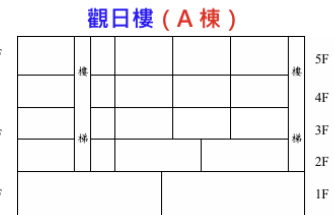

二、試場平面圖

國營臺灣鐵路股份有限公司 113 年第 2 次從業人員甄試 第二試(筆試) 錦和高中試場平面圖

綜合大樓 (F棟)

廁所						廁所
廁所						廁所
廁所	15 (10 階)	14 (10 階)	13 (10 階)	12 (10 階)	11 (10 階)	廁所 10 (10 階)
廁所	4 (10 階)	5 (10 階)	6 (10 階)	7 (10 階)	8 (10 階)	廁所 9 (10 階)
廁所	3 (10 階)	2 (10 階)	1 (10 階)			廁所

教學大樓 (G棟)

仰山樓 (C棟)

北辰樓 (D棟)

圓通樓 (B棟)

觀日樓 (A棟)

棲霞樓 (E棟)

運動場

考生服務台