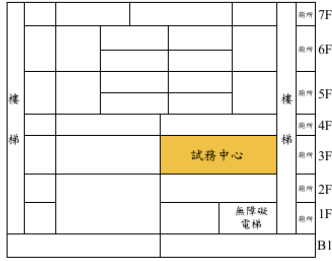

《錦和高中》

一、交通資訊

(一)汽車

1. 北二高中和交流道下，靠右直走，到中正路，錦和路口右轉即可到達。

(二)公車

到站站名→中和站/錦和路口站/中正里站/連城錦和路口站

1. 來自永和的妳(你)→可搭乘 57、214、241、242、243、311、950、橘 2、橘 3 等路線。
2. 來自新店的妳(你)→可搭乘 793、796、275(正)等路線。
3. 來自土城的妳(你)→可搭乘 275、706 等路線。
4. 來自板橋的妳(你)→可搭乘橘 5、藍 18、57、307、796 等路線。
5. 來自自強國中沿線的妳(你)→可搭乘 F512 等路線。
6. 來自新莊的妳(你)→可搭乘藍 18 等路線。
7. 來自三峽的妳(你)→可搭乘 275(副)、706、908、921 等路線。
8. 來自樹林的妳(你)→可搭乘 985 等路線。
9. 來自萬華的妳(你)→可搭乘 201、241、243、307 等路線。

二、試場平面圖

國營臺灣鐵路股份有限公司 113 年第 2 次從業人員甄試 第二試(筆試) 錦和高中試場平面圖

綜合大樓 (F棟)

廁所						廁所
廁所						廁所
廁所	15 (10 階)	14 (10 階)	13 (10 階)	12 (10 階)	11 (10 階)	廁所 10 (10 階)
廁所	4 (10 階)	5 (10 階)	6 (10 階)	7 (10 階)	8 (10 階)	廁所 9 (10 階)
廁所	3 (10 階)	2 (10 階)	1 (10 階)			廁所

教學大樓 (G棟)

仰山樓 (C棟)

北辰樓 (D棟)

圓通樓 (B棟)

觀日樓 (A棟)

棲霞樓 (E棟)

運動場

考生服務台