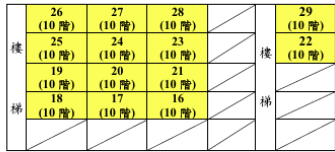

《錦和高中》

一、交通資訊

(一)汽車

1. 北二高中和交流道下，靠右直走，到中正路，錦和路口右轉即可到達。

(二)公車

到站站名→中和站/錦和路口站/中正里站/連城錦和路口站

1. 來自永和的妳(你)→可搭乘 57、214、241、242、243、311、950、橘 2、橘 3 等路線。
2. 來自新店的妳(你)→可搭乘 793、796、275(正)等路線。
3. 來自土城的妳(你)→可搭乘 275、706 等路線。
4. 來自板橋的妳(你)→可搭乘橘 5、藍 18、57、307、796 等路線。
5. 來自自強國中沿線的妳(你)→可搭乘 F512 等路線。
6. 來自新莊的妳(你)→可搭乘藍 18 等路線。
7. 來自三峽的妳(你)→可搭乘 275(副)、706、908、921 等路線。
8. 來自樹林的妳(你)→可搭乘 985 等路線。
9. 來自萬華的妳(你)→可搭乘 201、241、243、307 等路線。

二、試場平面圖

國營臺灣鐵路股份有限公司 113 年第 2 次從業人員甄試 第二試(筆試) 錦和高中試場平面圖

綜合大樓 (F棟)

廁所						廁所
廁所						廁所
廁所	15 (10 階)	14 (10 階)	13 (10 階)	12 (10 階)	11 (10 階)	廁所 10 (10 階)
廁所	4 (10 階)	5 (10 階)	6 (10 階)	7 (10 階)	8 (10 階)	廁所 9 (10 階)
廁所	3 (10 階)	2 (10 階)	1 (10 階)			廁所

教學大樓 (G棟)

仰山樓 (C棟)

北辰樓 (D棟)

圓通樓 (B棟)

觀日樓 (A棟)

棲霞樓 (E棟)

運動場

考生服務台