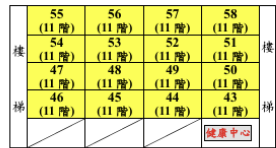

二、試場平面圖

國營臺灣鐵路股份有限公司 113 年第 2 次從業人員甄試 第二試(筆試) 錦和高中試場平面圖

綜合大樓 (F棟)

廁所						廁所
廁所						廁所
廁所	15 (10 階)	14 (10 階)	13 (10 階)	12 (10 階)	11 (10 階)	廁所 10 (10 階)
廁所	4 (10 階)	5 (10 階)	6 (10 階)	7 (10 階)	8 (10 階)	廁所 9 (10 階)
廁所	3 (10 階)	2 (10 階)	1 (10 階)			廁所

教學大樓 (G棟)

仰山樓 (C棟)

北辰樓 (D棟)

圓通樓 (B棟)

觀日樓 (A棟)

棲霞樓 (E棟)

運動場

考生服務台