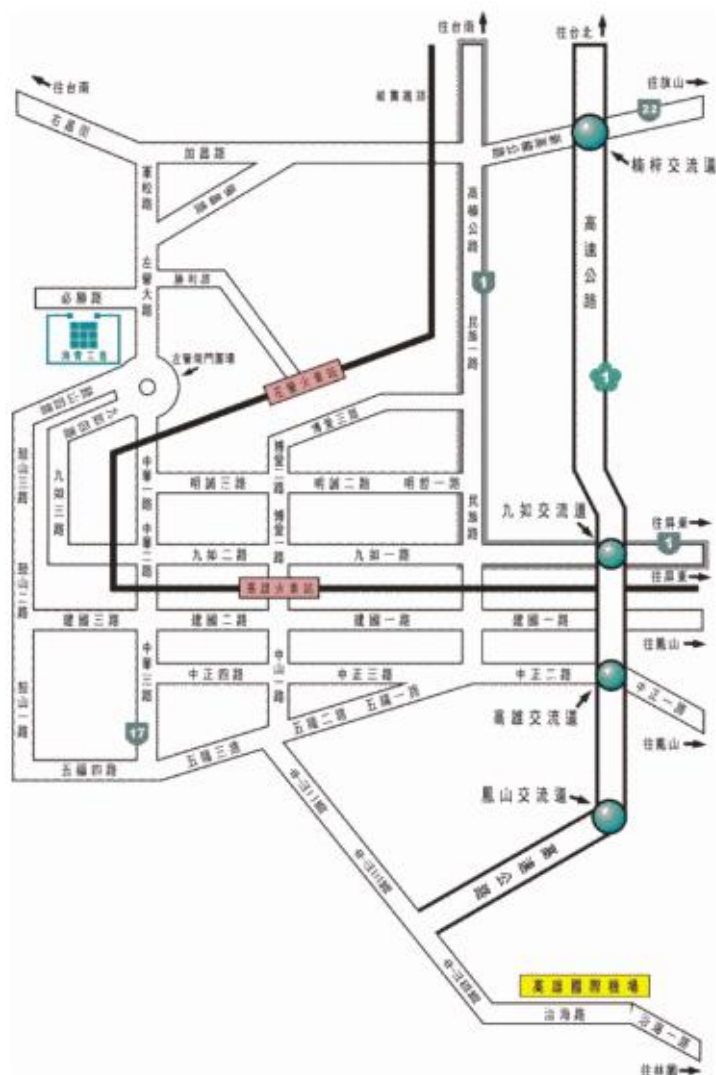

### 一、交通資訊

#### (一)捷運

1. 橘線到衛武營站，再轉搭市公車 73、219 號到〔海青工商站〕下車。
2. 搭高雄捷運到〔R16 左營站〕下車一樣是換搭接駁車〔013 高鐵左營站-鼓山渡輪站〕到海青工商下車。

#### (二)公車

1. 巨蛋捷運站(三民家商出口)，然後走至漢神巨蛋旁，博愛路口，那裡可搭乘 17 路公車直達海青校門口。
2. 公車紅 36、301(三民家商→新莊路口→至真路口→博愛路口→崇德路→人發中心→左營火車站→翠峰路→翠華國宅→城峰路→蓮池潭→勝利路→左營農會)。
3. 世運站搭乘市公車 205、218、219 路至海青工商站下車，即可到達海青。

## 二、試場平面圖

國營臺灣鐵路股份有限公司113年第2次從業人員甄試 第二試(筆試) 海青工商試場平面圖