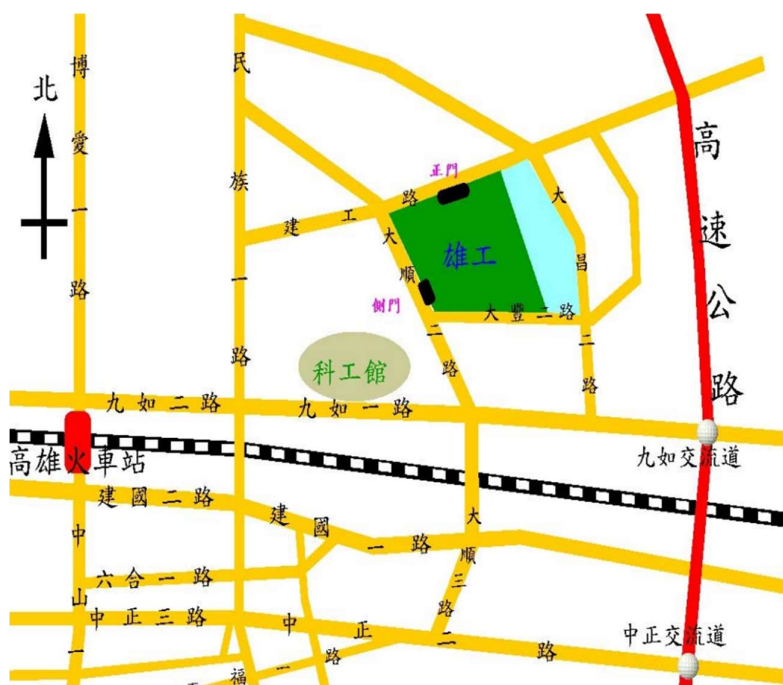

高雄市立高雄高級工業職業學校交通資訊及口試試場平面圖

(一) 交通資訊

1. 火車：

建議搭乘至新左營、左營、內惟、美術館、鼓山、三塊厝、高雄、民族、科工館、正義、鳳山等站，再轉乘大眾交通工具至高雄高級工業職業學校。

2. 捷運：

鄰近站別為美麗島、高雄車站、後驛、凹子底、五塊厝、文化中心、信義國小等站，建議轉乘大眾交通工具至高雄高級工業職業學校。

3. 輕軌：

站別為高雄高工。

4. 公車：

站別為高雄工職；黃 1、16A、16A 繞文信路、16B 經南屏路、紅 30、紅 31、33、37、37 育英發車、53B、81、168 環西幹線、168 環西幹線區間車、217A、217A 延駛澄湖園、217D、217E、8008、8009 經澄湖園、8041A、8041C、8049、8503。

(二) 校區平面圖

(三) 試場平面圖

(第三會議室)