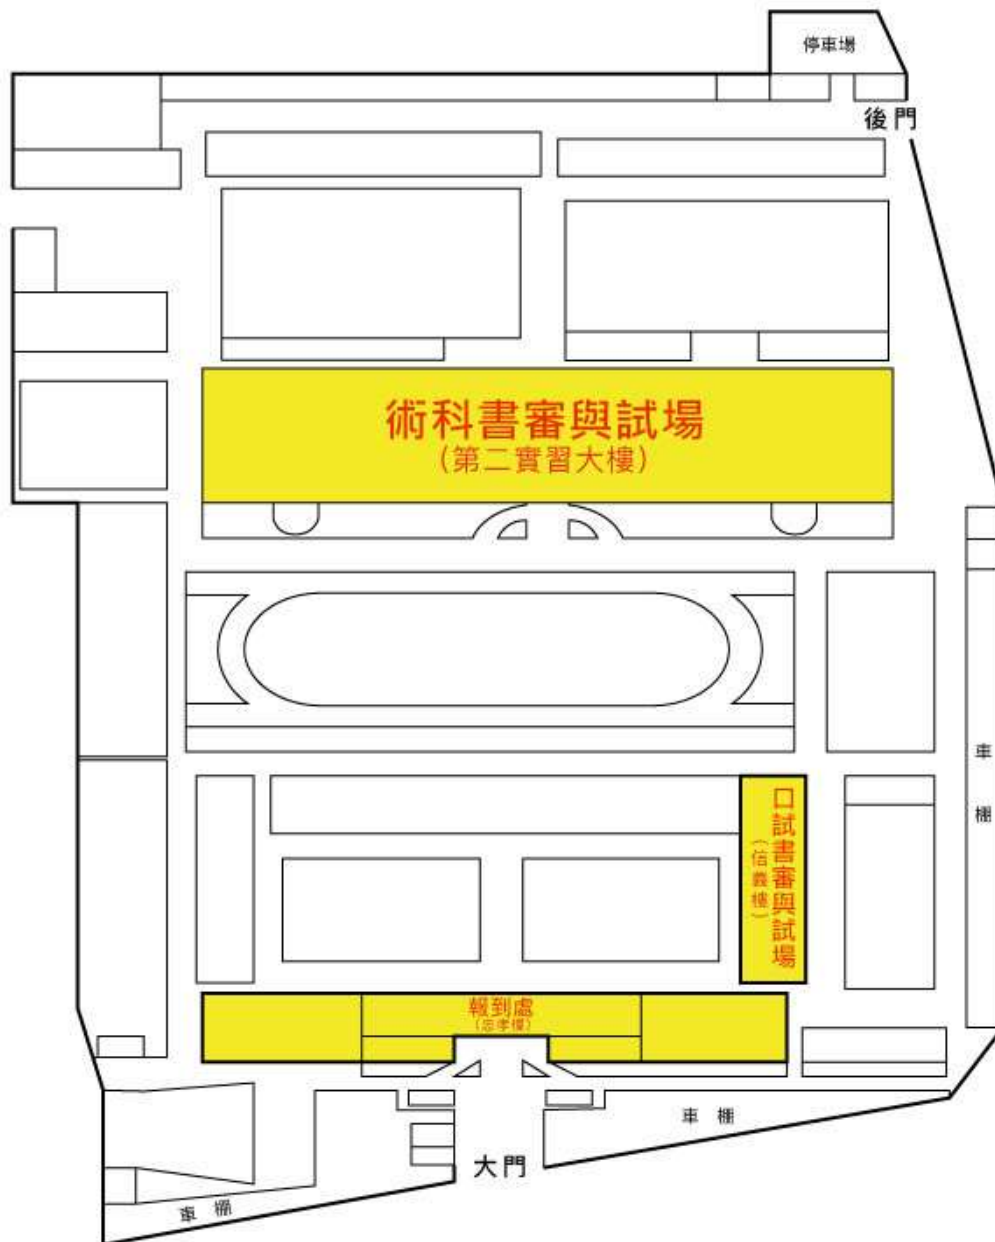

高雄市立高雄高級工業職業學校交通資訊及口試試場平面圖

(一) 交通資訊

1. 火車：

建議搭乘至新左營、左營、內惟、美術館、鼓山、三塊厝、高雄、民族、科工館、正義、鳳山等站，再轉乘大眾交通工具至高雄高級工業職業學校。

2. 捷運：

鄰近站別為美麗島、高雄車站、後驛、凹子底、五塊厝、文化中心、信義國小等站，建議轉乘大眾交通工具至高雄高級工業職業學校。

3. 輕軌：

站別為高雄高工。

4. 公車：

站別為高雄工職；黃 1、16A、16A 繞文信路、16B 經南屏路、紅 30、紅 31、33、37、37 育英發車、53B、81、168 環西幹線、168 環西幹線區間車、217A、217A 延駛澄湖園、217D、217E、8008、8009 經澄湖園、8041A、8041C、8049、8503。

(二) 校區平面圖

(三) 試場平面圖

(第三會議室)