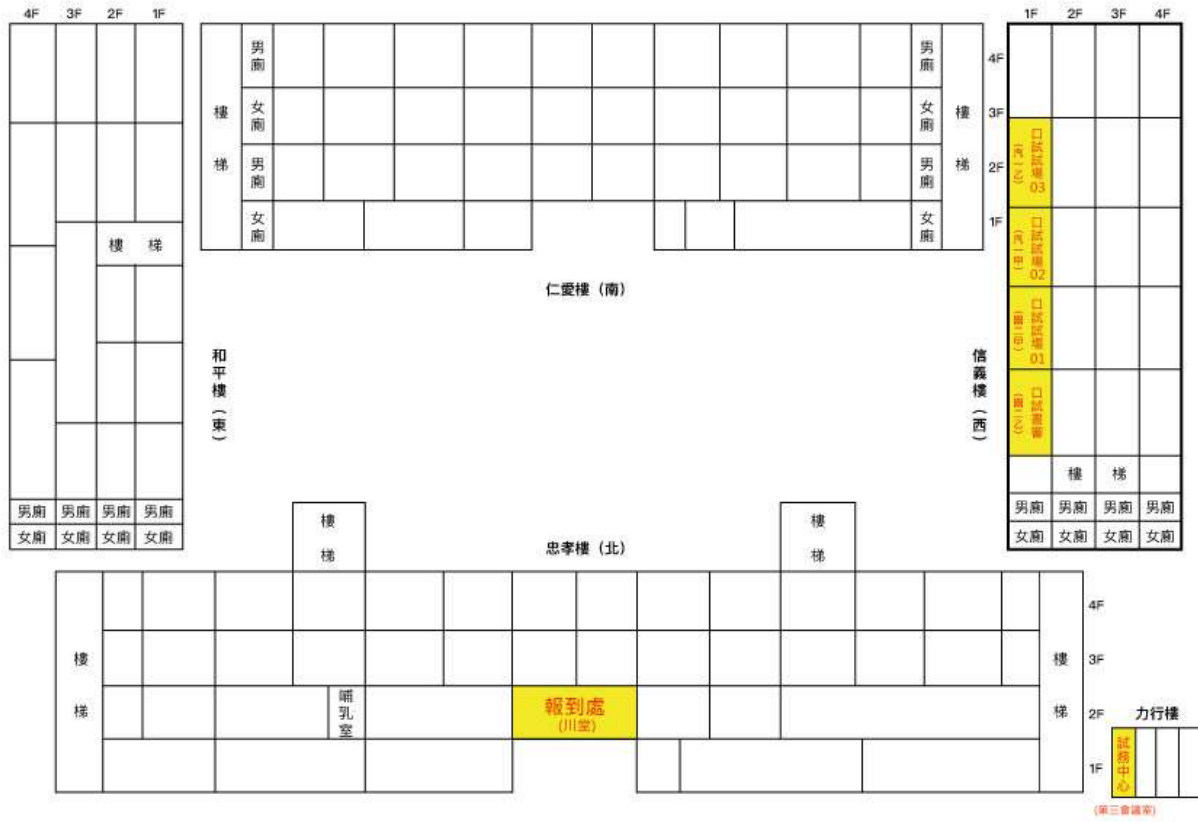

4. 公車：

站別為高雄工職；黃 1、16A、16A 繞文信路、16B 經南屏路、紅 30、紅 31、33、37、37 育英發車、53B、81、168 環西幹線、168 環西幹線區間車、217A、217A 延駛澄湖園、217D、217E、8008、8009 經澄湖園、8041A、8041C、8049、8503。

(二) 校區平面圖

(三) 試場平面圖

(第三會議室)