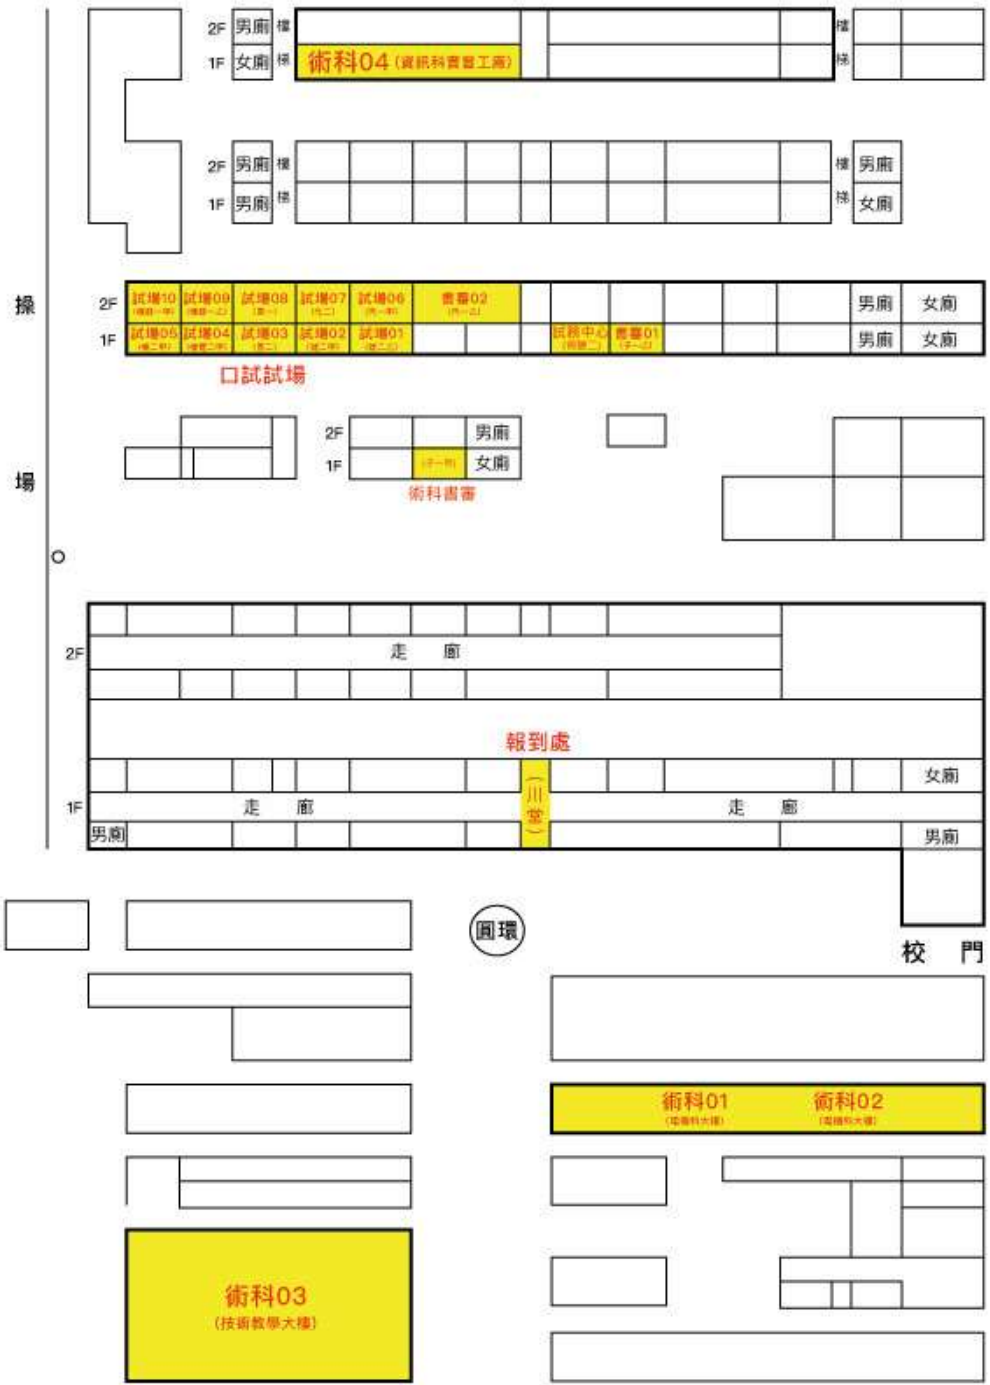

國立花蓮高級工業職業學校交通位置及口試試場平面圖

(一) 交通資訊

1. 公車：

搭乘花蓮 往天祥、太魯閣公車在【花蓮高工站】下車

2. 計程車

從火車站搭計程車到本校 約 100 -150 元之間

(二) 試場平面圖

(三) 口試試場平面圖