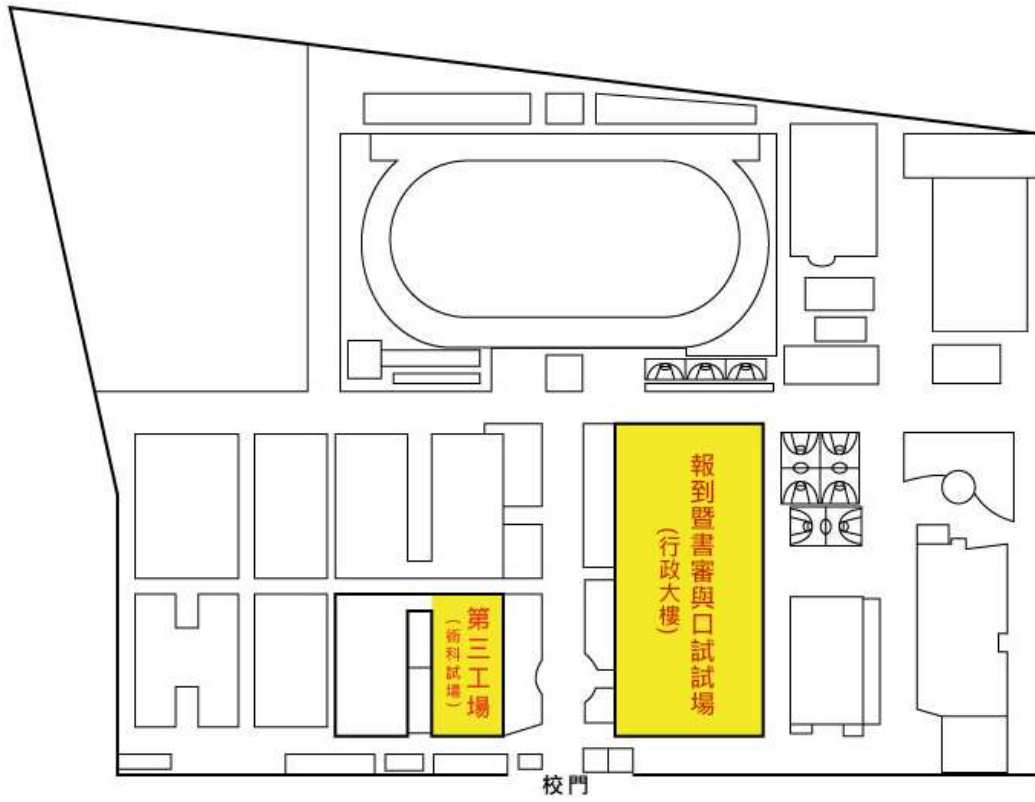

## 南港高工交通資料及術科試場配置圖

### (一) 交通資訊

3. **捷運**：搭板南線至『南港站』，由 1A 或是 2A 連通道到『臺鐵，南港站』大廳，再經由『南港車站』的『北出口』到『南港路』，即可看到南港高級工業職業學校位於興中路的校門。
4. **鐵路**：搭車至『南港站』，經由『南港車站』的『北出口』到『南港路』，即可看到南港高級工業職業學校位於興中路的校門。
3. **聯營公車**：
  - (7) 南港行政中心站 (B1)：藍 15、藍 21、藍 23、藍 39、紅 32、忠孝新幹線、51、203、205、212、276、281、306、605、629、668、678、679、711、小 1 (區間車)、小 5、1191、1552、1555、1556、1557。
  - (8) 南港高工一站 (B2)：620 (區間車)。
  - (9) 南港高工站 (B3)：817、紅 25、藍 22。
  - (10) 育成高中站 (B4)：817、紅 25、藍 22、620 (區間車)。
  - (11) 南港高工站 (B5)：藍 15、藍 22、藍 23、紅 25、紅 32、忠孝新幹線、51、203、205、212、276、281、306、605、620 (區間車)、629 (直達車)、668、675、678、711、小 1 (區間車)、小 5、小 12。
  - (12) 南港車站 (B6)：51、小 12、藍 21、藍 39、1032、1191、1552、1556、1557、2021。

(二) 校區平面圖

(三) 術科試場配置圖