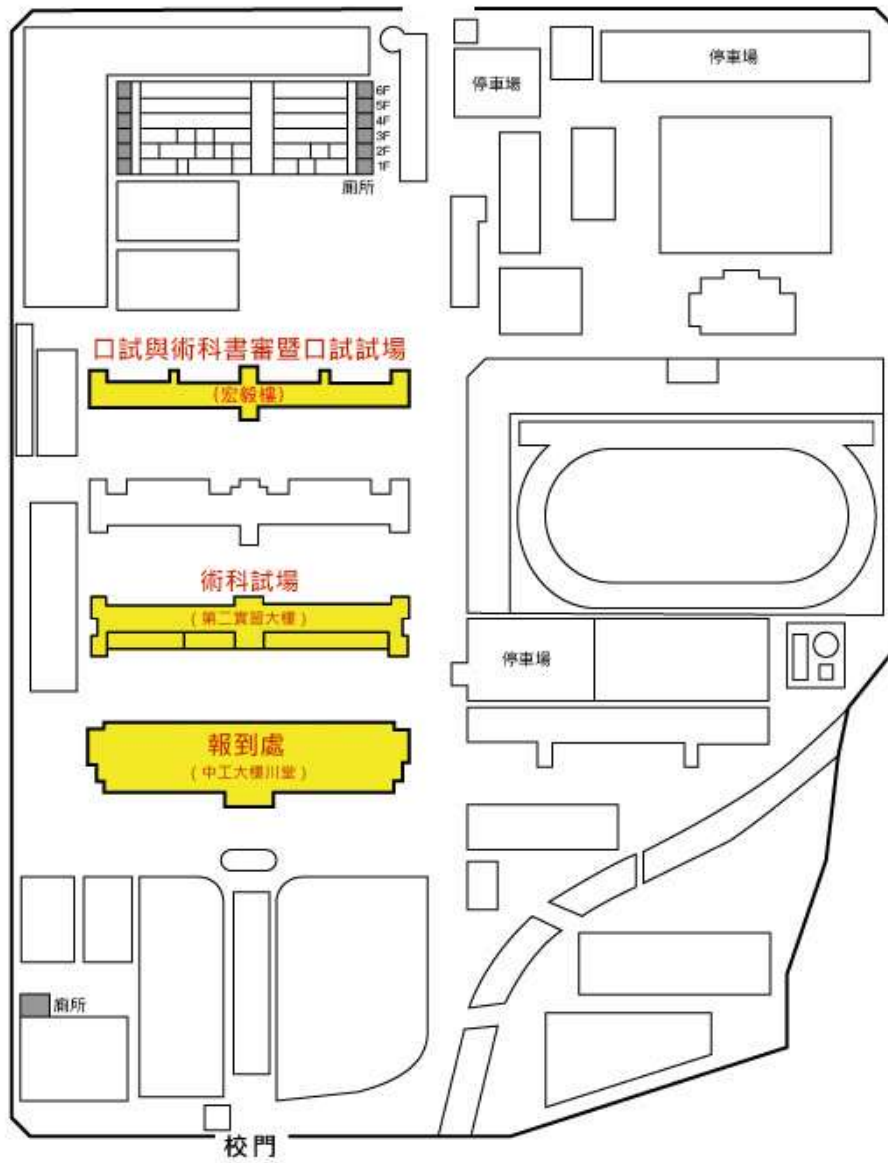

#### 2. 搭乘大眾運輸工具：

(1) 臺中火車站前搭乘台中客運 33、35、58、65 路及統聯 73 路公車，在台中高工(高工路)站下車。

(2) 捷運於大慶站轉乘公車、U-Bike 至本校，或沿線各站搭乘綠 3(捷運轉乘公車)到達本校。

(3) 搭乘火車於大慶站轉乘公車、U-Bike 至本校。

(二) 校區平面圖

(三) 術科試場平面圖