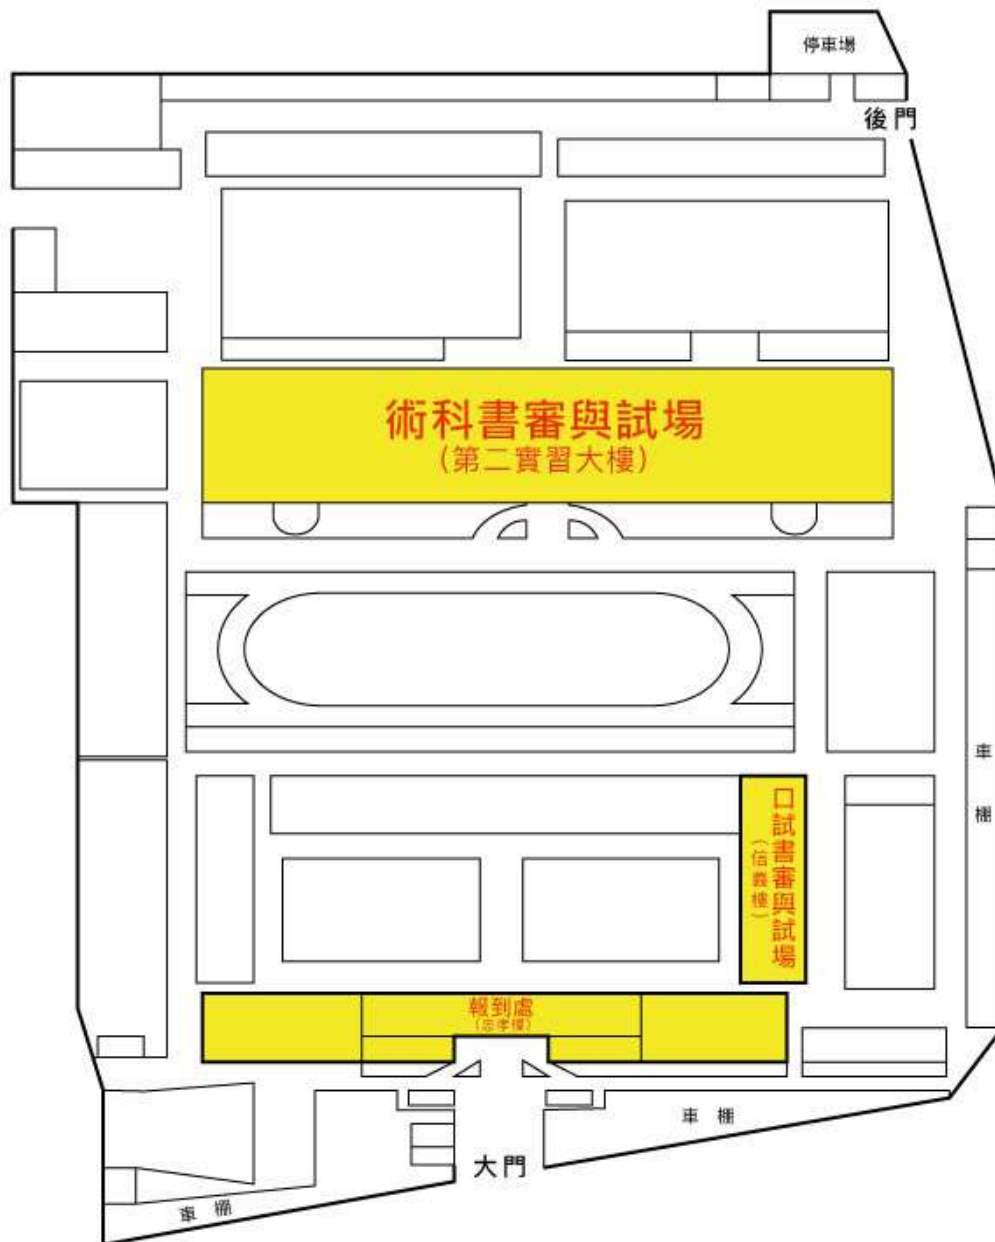

高雄市立高雄高級工業職業學校交通資訊及術科試場平面圖

(一) 交通資訊

1. 火車：

建議搭乘至新左營、左營、內惟、美術館、鼓山、三塊厝、高雄、民族、科工館、正義、鳳山等站，再轉乘大眾交通工具至高雄高級工業職業學校。

2. 捷運：

鄰近站別為美麗島、高雄車站、後驛、凹子底、五塊厝、文化中心、信義國小等站，建議轉乘大眾交通工具至高雄高級工業職業學校。

3. 輕軌：

站別為高雄高工。

4. 公車：

站別為高雄工職；黃 1、16A、16A 繞文信路、16B 經南屏路、紅 30、紅 31、33、37、37 育英發車、53B、81、168 環西幹線、168 環西幹線區間車、217A、217A 延駛澄湖園、217D、217E、8008、8009 經澄湖園、8041A、8041C、8049、8503。

(二) 校區平面圖

(三) 術科試場平面圖