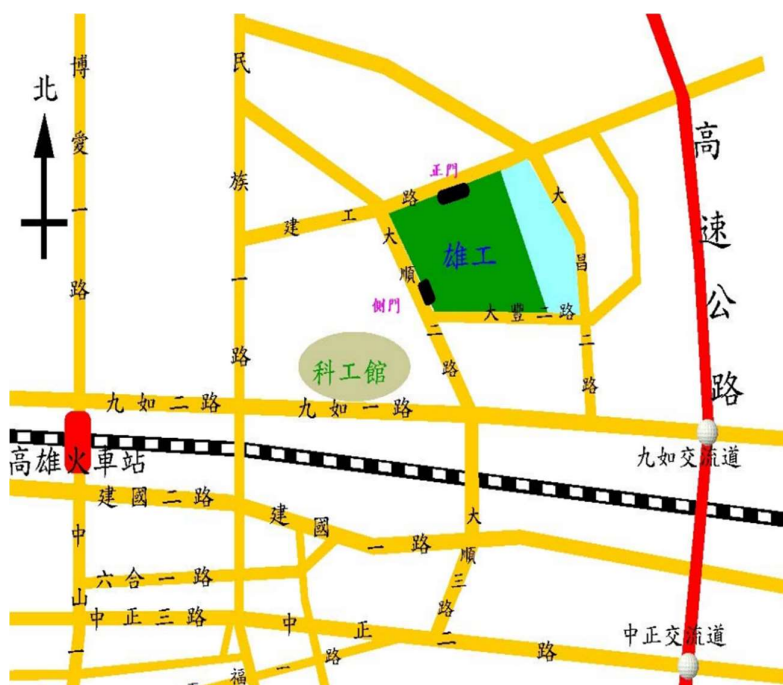

高雄市立高雄高級工業職業學校交通資訊及術科試場平面圖

(一) 交通資訊

1. 火車：

建議搭乘至新左營、左營、內惟、美術館、鼓山、三塊厝、高雄、民族、科工館、正義、鳳山等站，再轉乘大眾交通工具至高雄高級工業職業學校。

2. 捷運：

鄰近站別為美麗島、高雄車站、後驛、凹子底、五塊厝、文化中心、信義國小等站，建議轉乘大眾交通工具至高雄高級工業職業學校。

3. 輕軌：

站別為高雄高工。

4. 公車：

站別為高雄工職；黃 1、16A、16A 繞文信路、16B 經南屏路、紅 30、紅 31、33、37、37 育英發車、53B、81、168 環西幹線、168 環西幹線區間車、217A、217A 延駛澄湖園、217D、217E、8008、8009 經澄湖園、8041A、8041C、8049、8503。

(二) 校區平面圖

(三) 術科試場平面圖