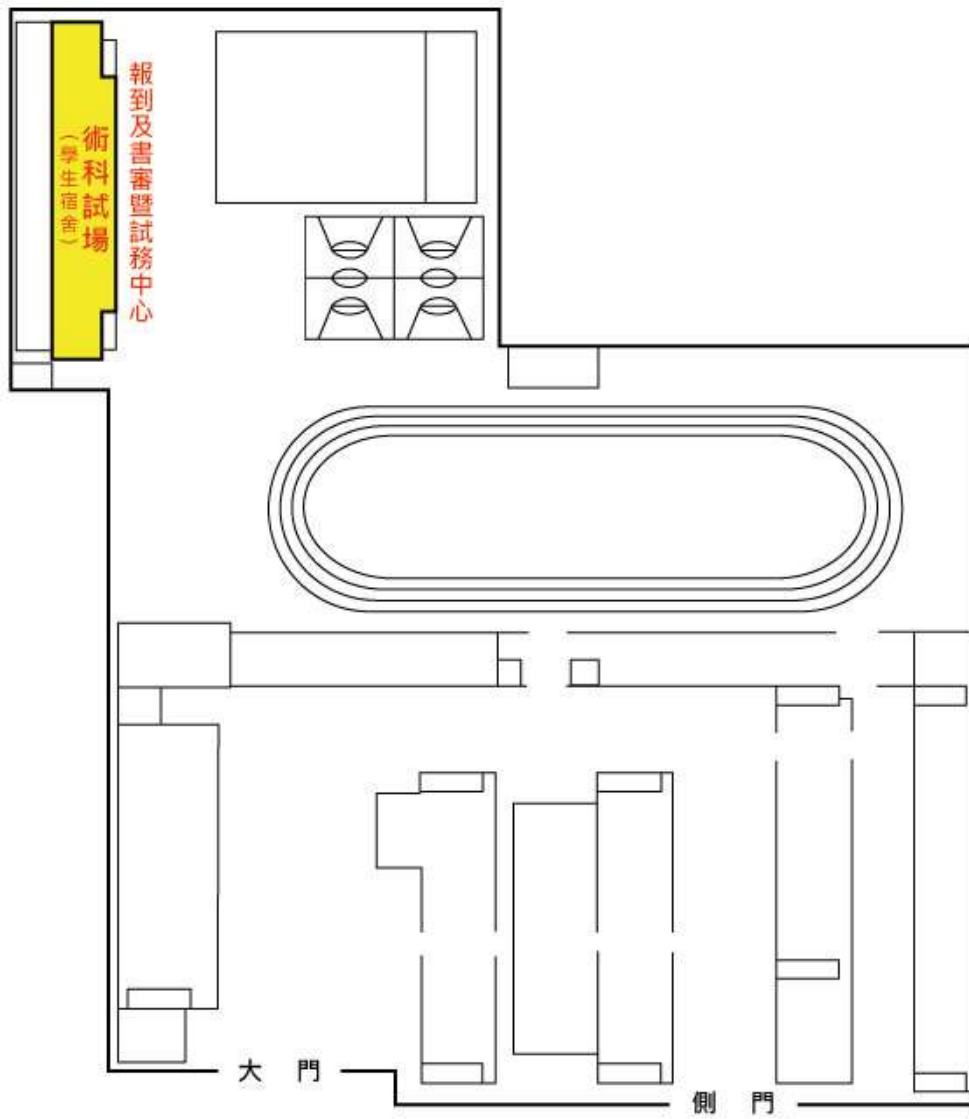

*: 延駛永安 南: 經南洲
 ※: 延駛永安、去程不繞駛舊港路

紅72

R23

(二) 學校平面圖

(三) 廚工術科試場配置圖