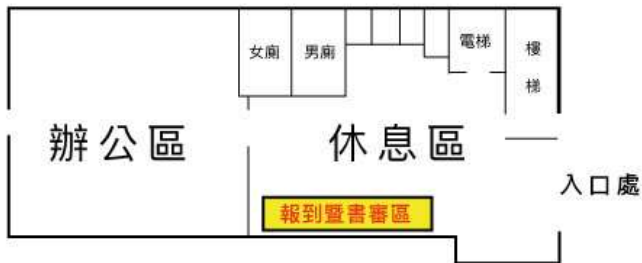

臺東縣外燴服務人員職業工會位置及廚工術科(臺東餐旅分處臺東餐務室)試場 平面圖

(一) 交通資訊

(二) 試場平面圖

一樓
考生報到暨書審

二樓
廚藝館平面圖